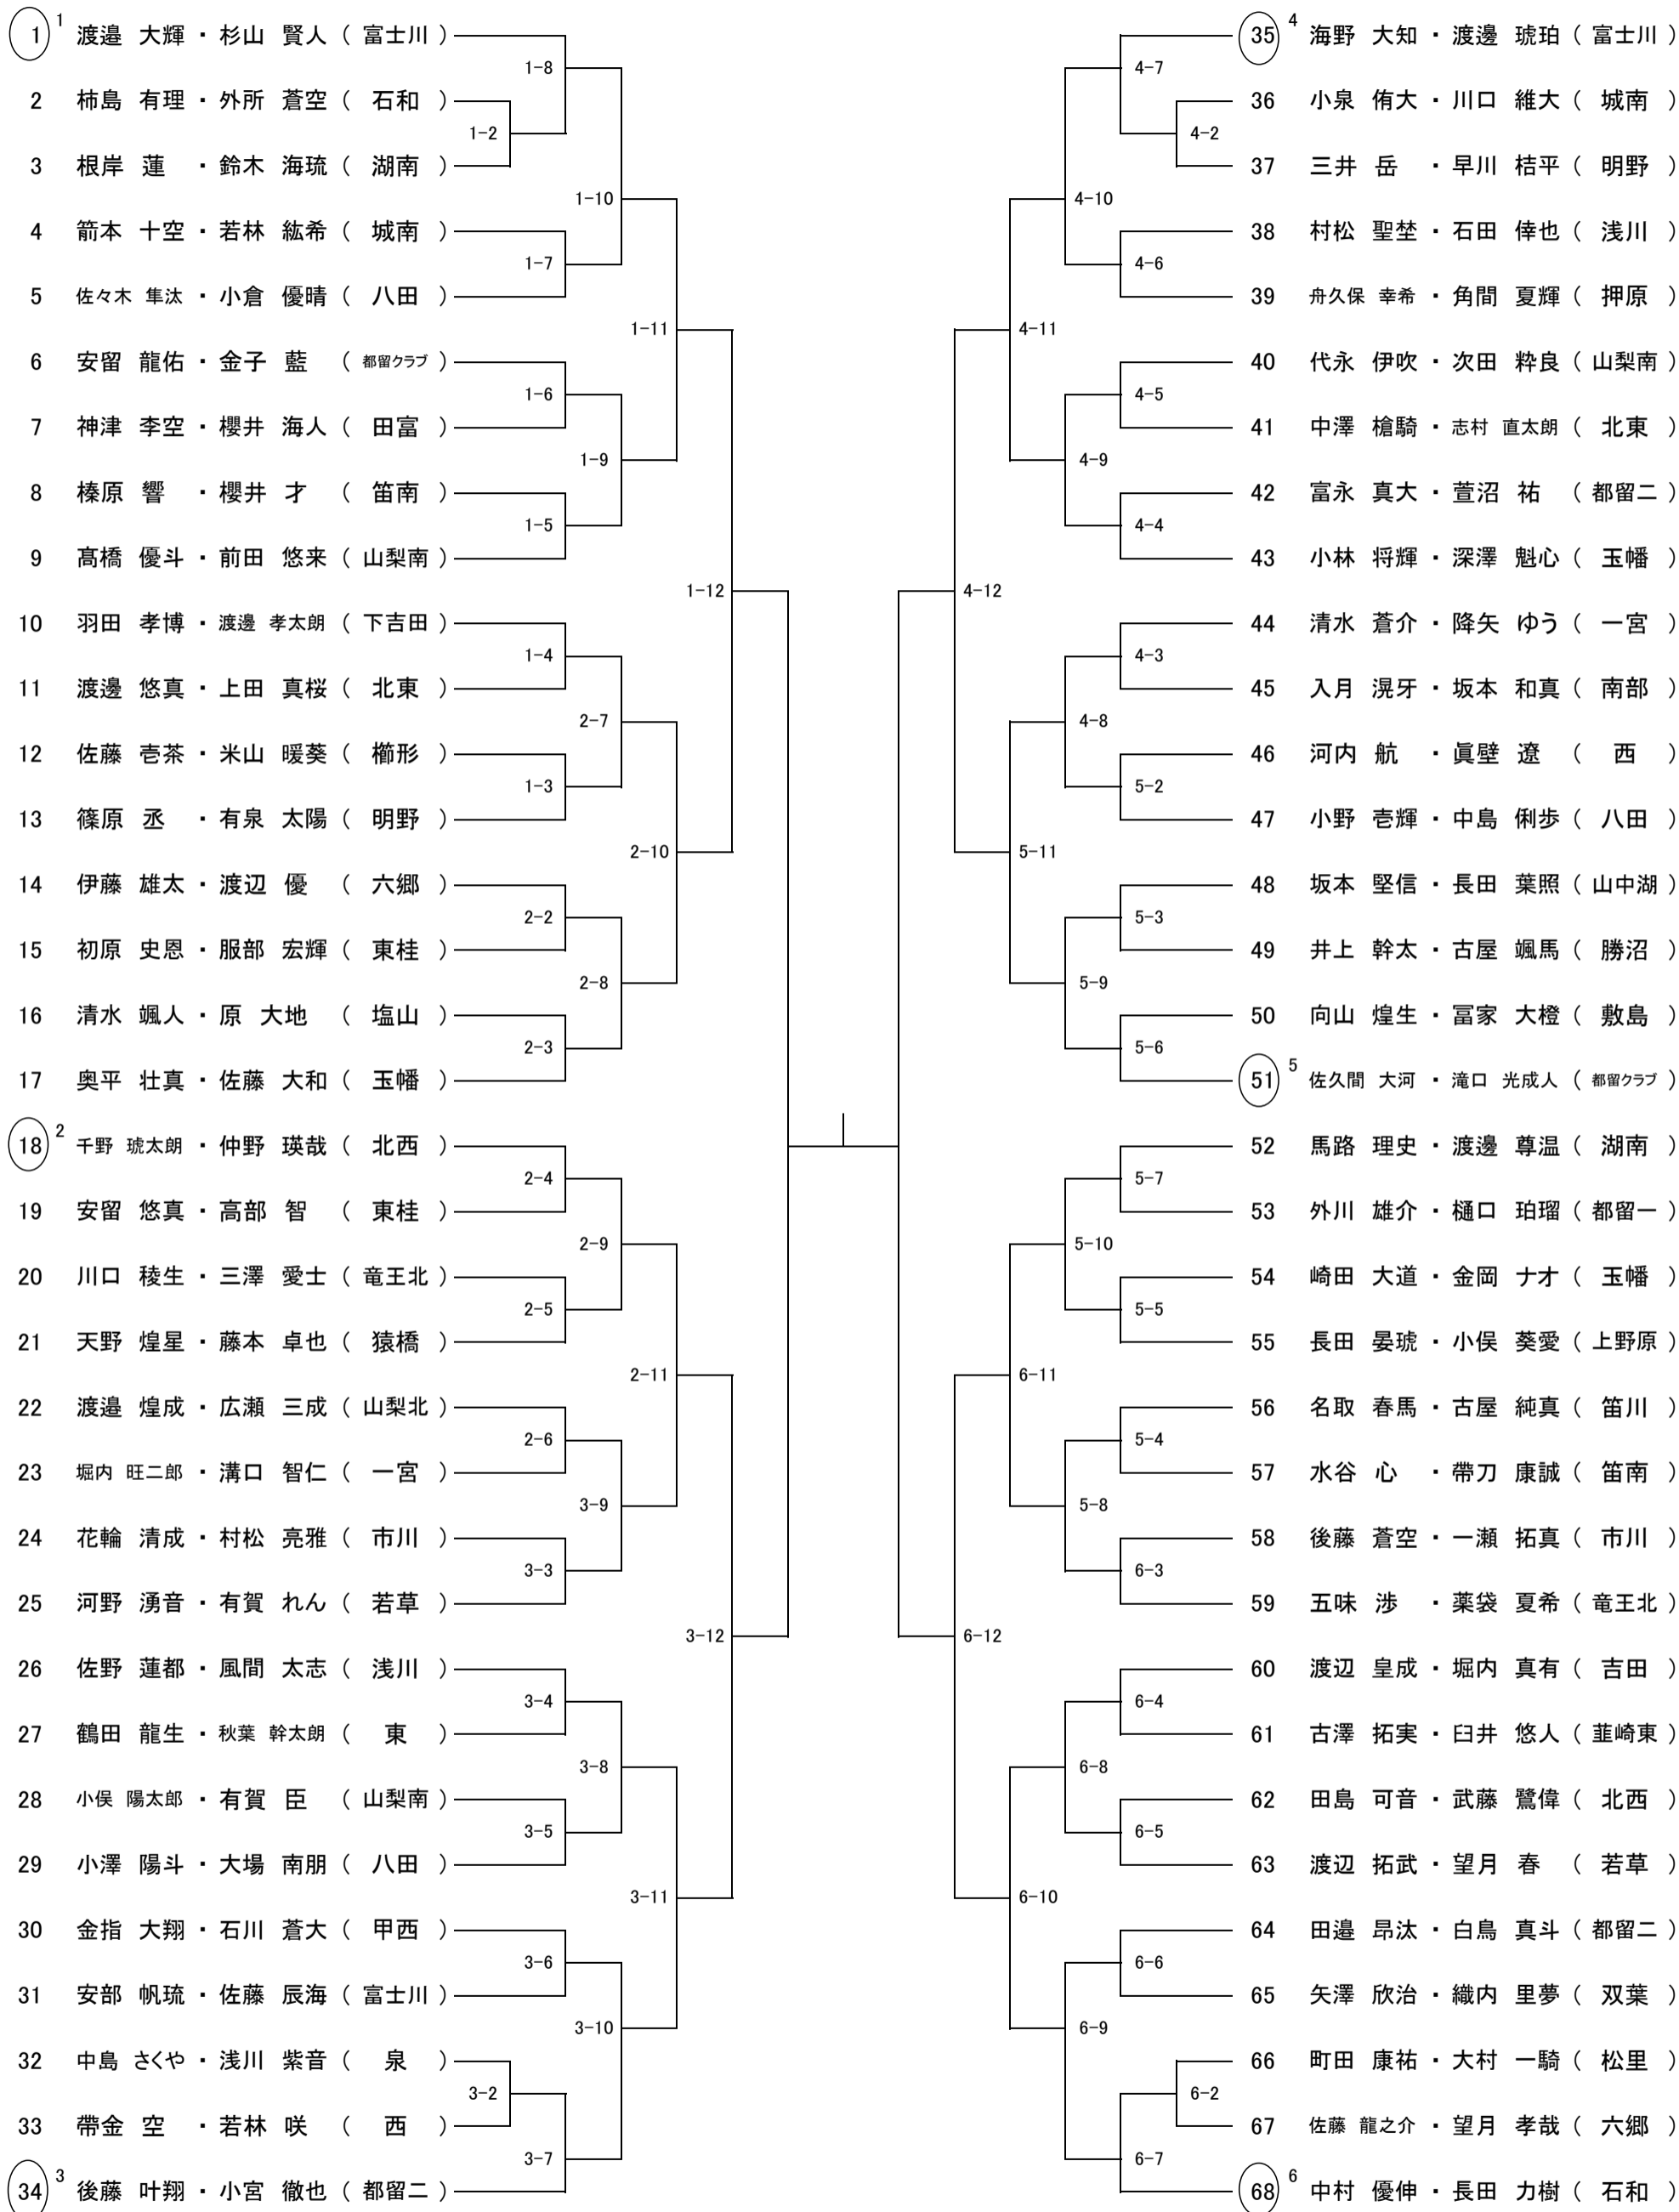

令和7年度 第45回山梨県中学校ソフトテニス新人大会 個人戦

<男子の部>

令和7年11月1日

山梨県 笛吹市石和中央テニスコート

※各コートの第1試合の審判は指名された選手(○印)が行い、その後は敗者審判とする。
 ※組み合わせ表上の「1-10」は、「1コートで行う10試合目」という意味で、「試合するコート番号-試合する順番」で表し